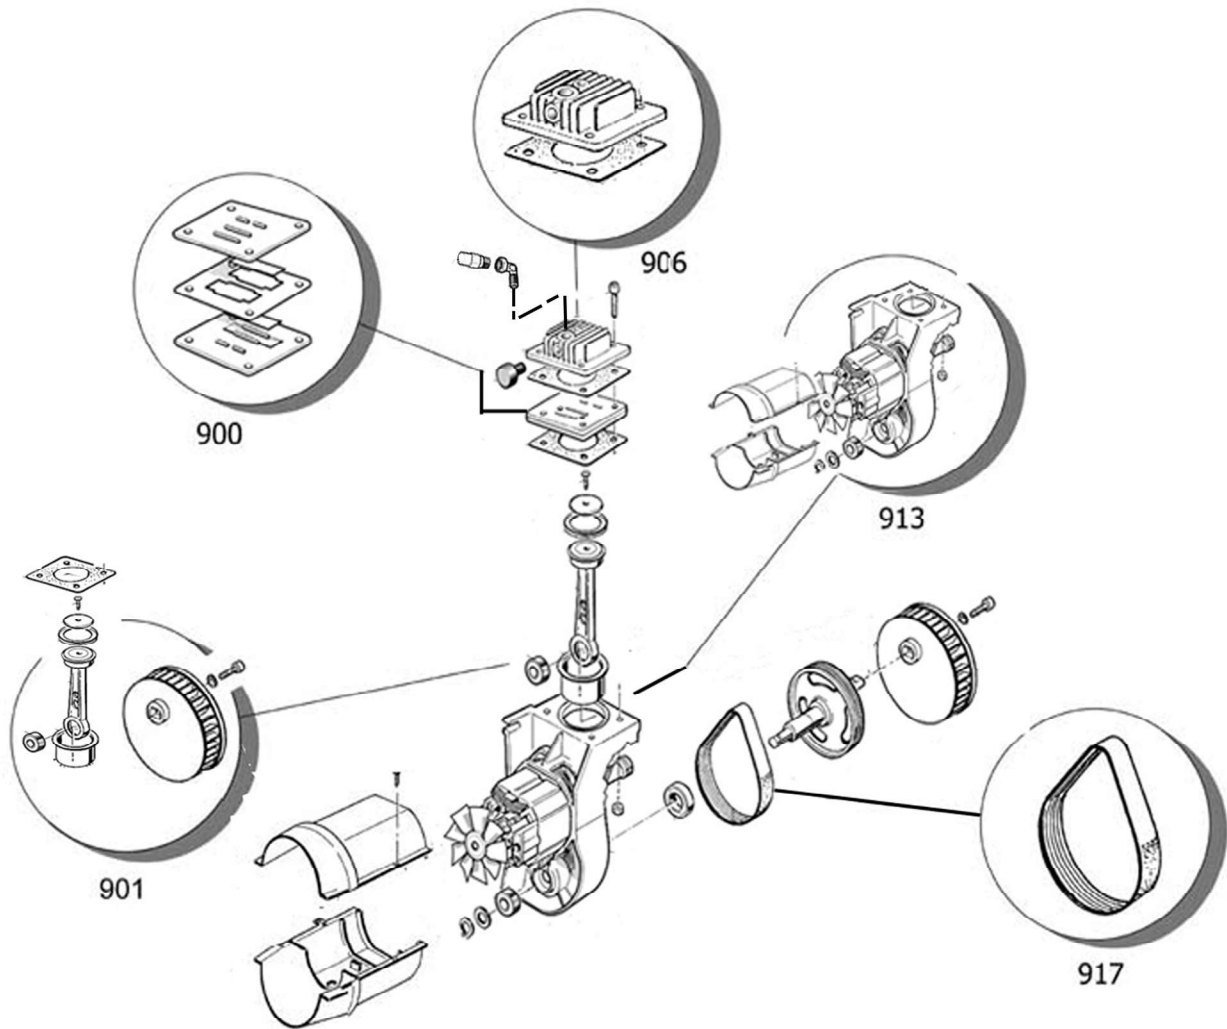

Mark	Reference	Qty	Description						
			GB	F	I	D	E	P	NL
900	8973037858	1	Valve plate kit	Kit plaque clapets	Kit piastra valvole	Ventilsitzplatten-kit	Kit placa de válvula	Kit placa da válvula	Klepplaat kit
901	8973037855	1	Conrod / piston kit	Kit bielle / piston	Kit biella / pistone	Pleuel-kolben-kit	Kit biela-pistòn	Kit biela de pistão	Drijfstang-piston kit
906	8973037856	1	Pump head kit	Kit culasse	Kit testa	Zylinderkopf-kit	Kit culata	Kit do cabeçote	Cilinderkop kit
913	8973037857	1	Motor stator kit	Kit stator	Kit statore	Stator-kit	Kit anillos	Kit de partida do motor	Motor stator kit
917	8973037859	1	Belt kit	Kit courroie	Kit cinghia	Keilriemen-kit	Kit Correa	Kit Correia	Riem kit